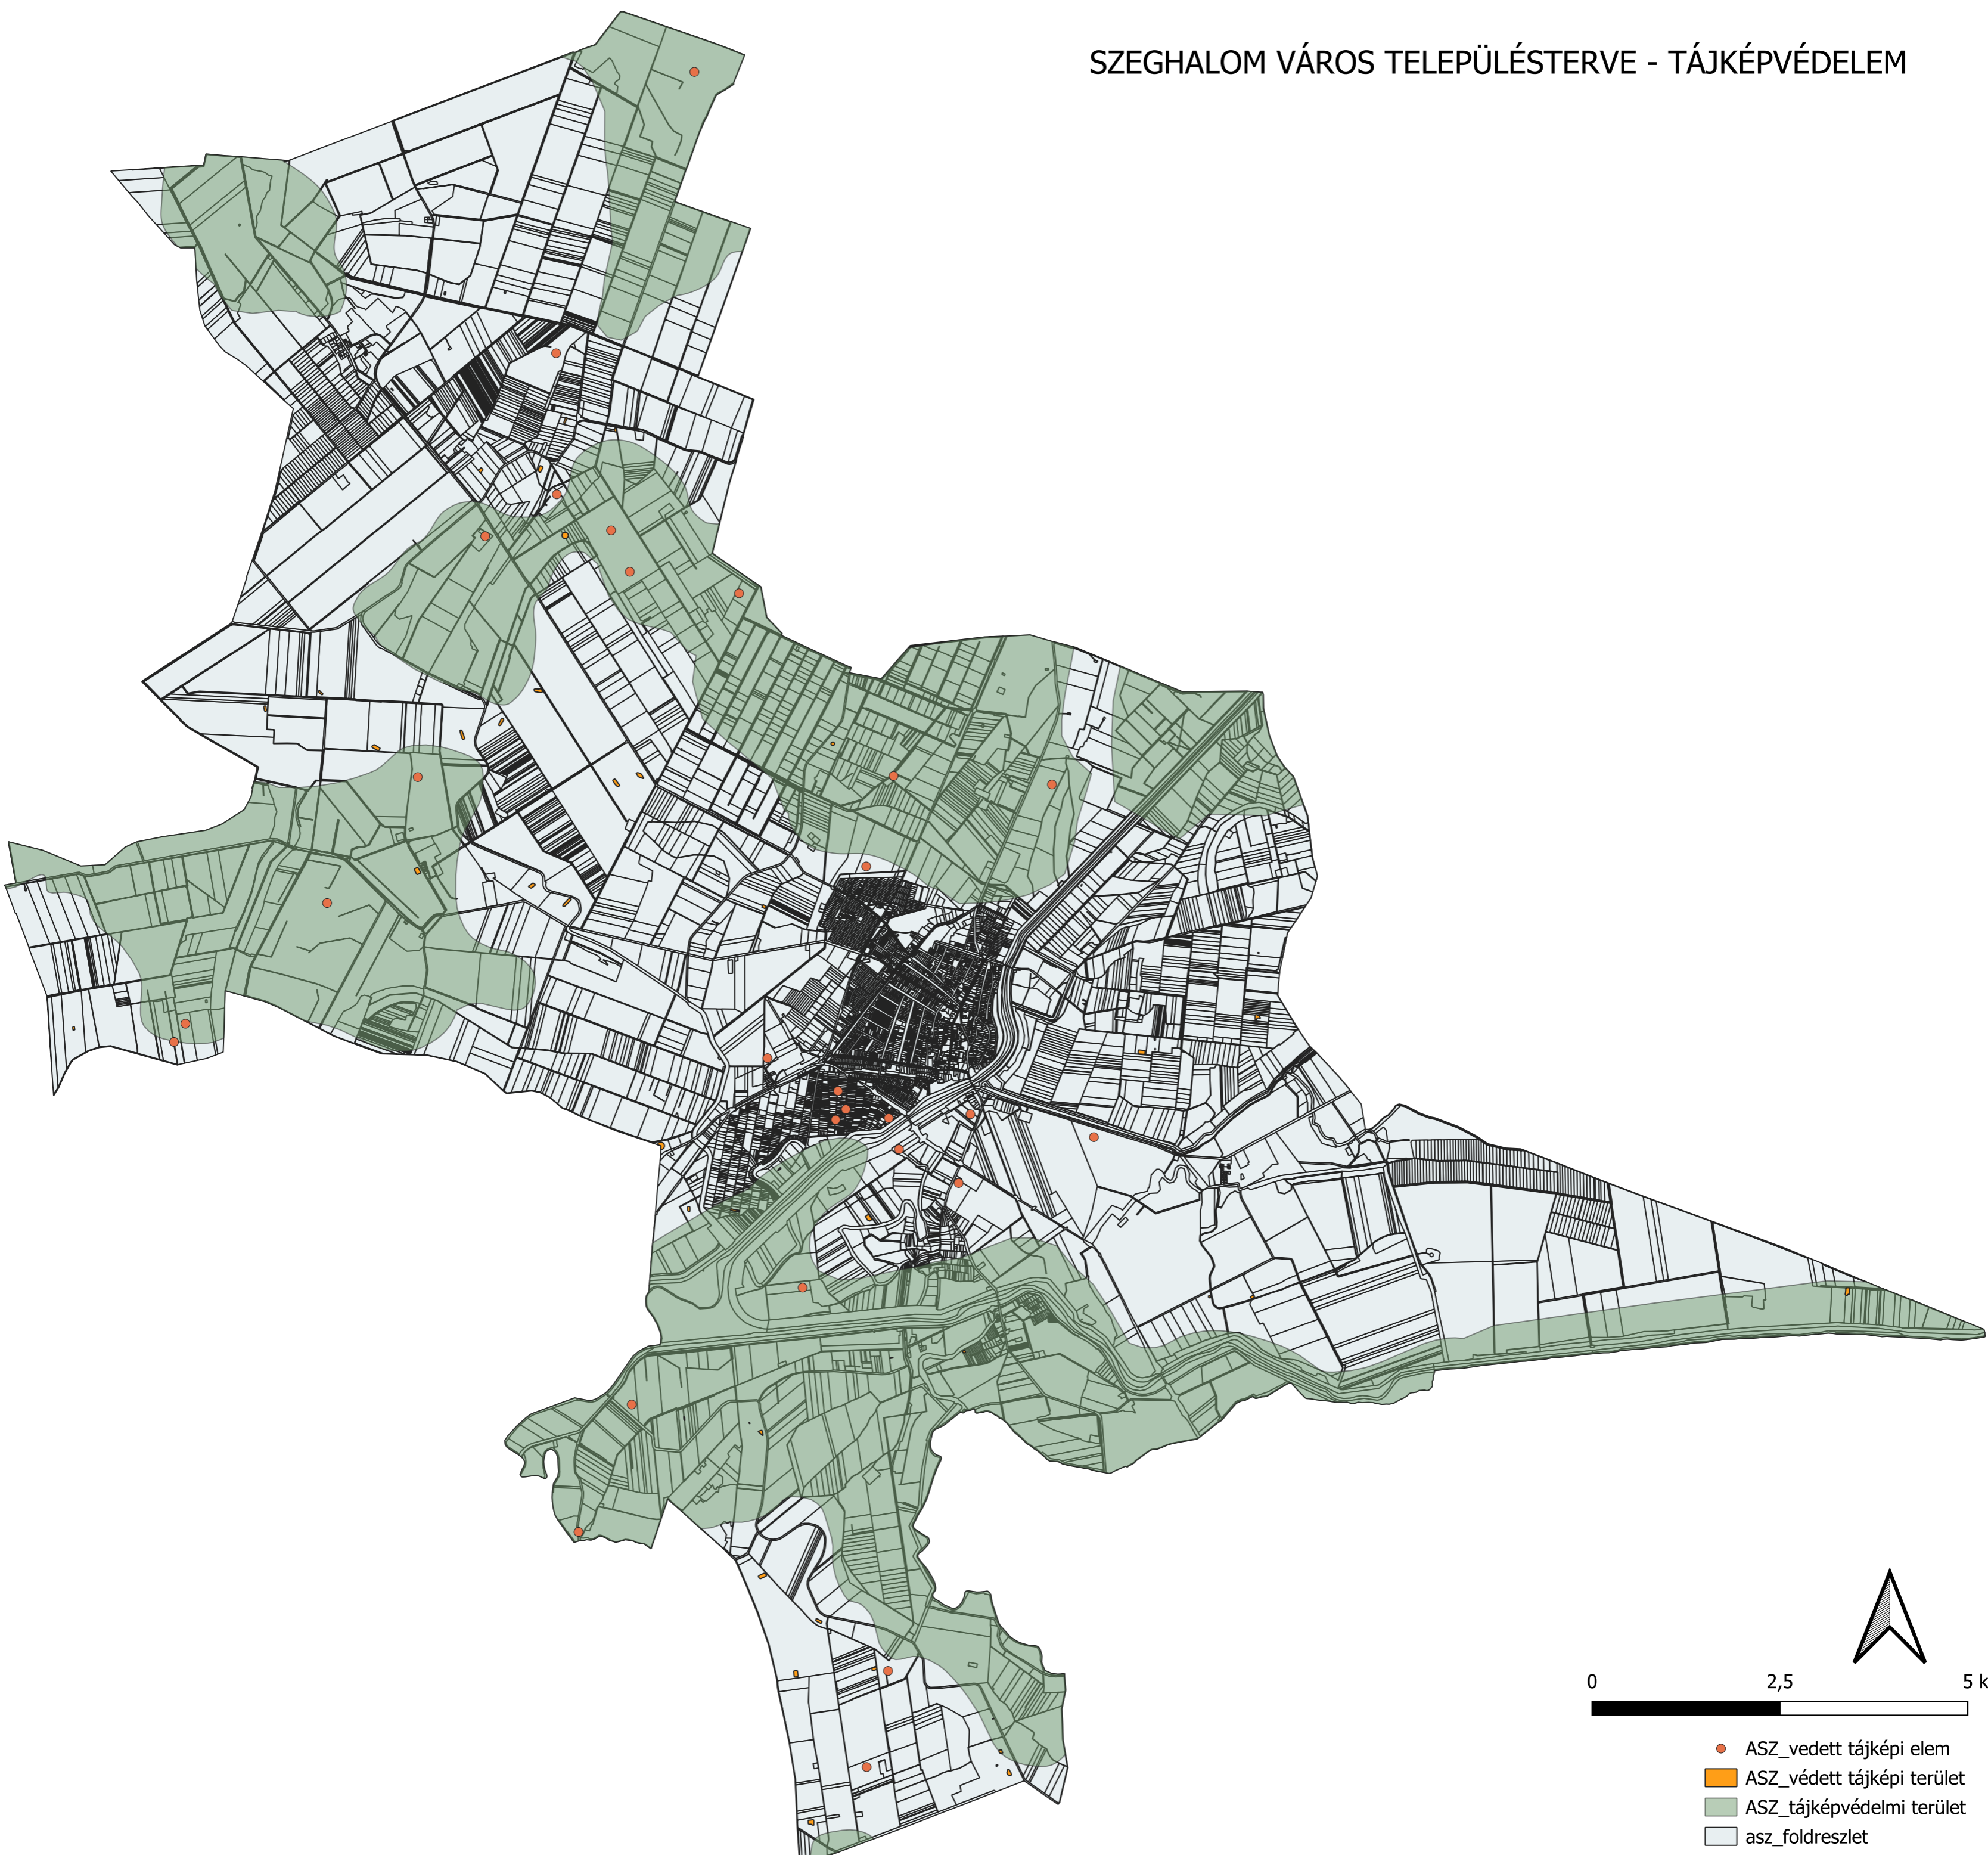

SZEGHALOM VÁROS TELEPÜLÉSTERVE - TÁJKÉPVÉDELEM

- ASZ_vedett tájképi elem
- ASZ_vedett tájképi terület
- ASZ_tájképvédelmi terület
- asz_foldreszlet