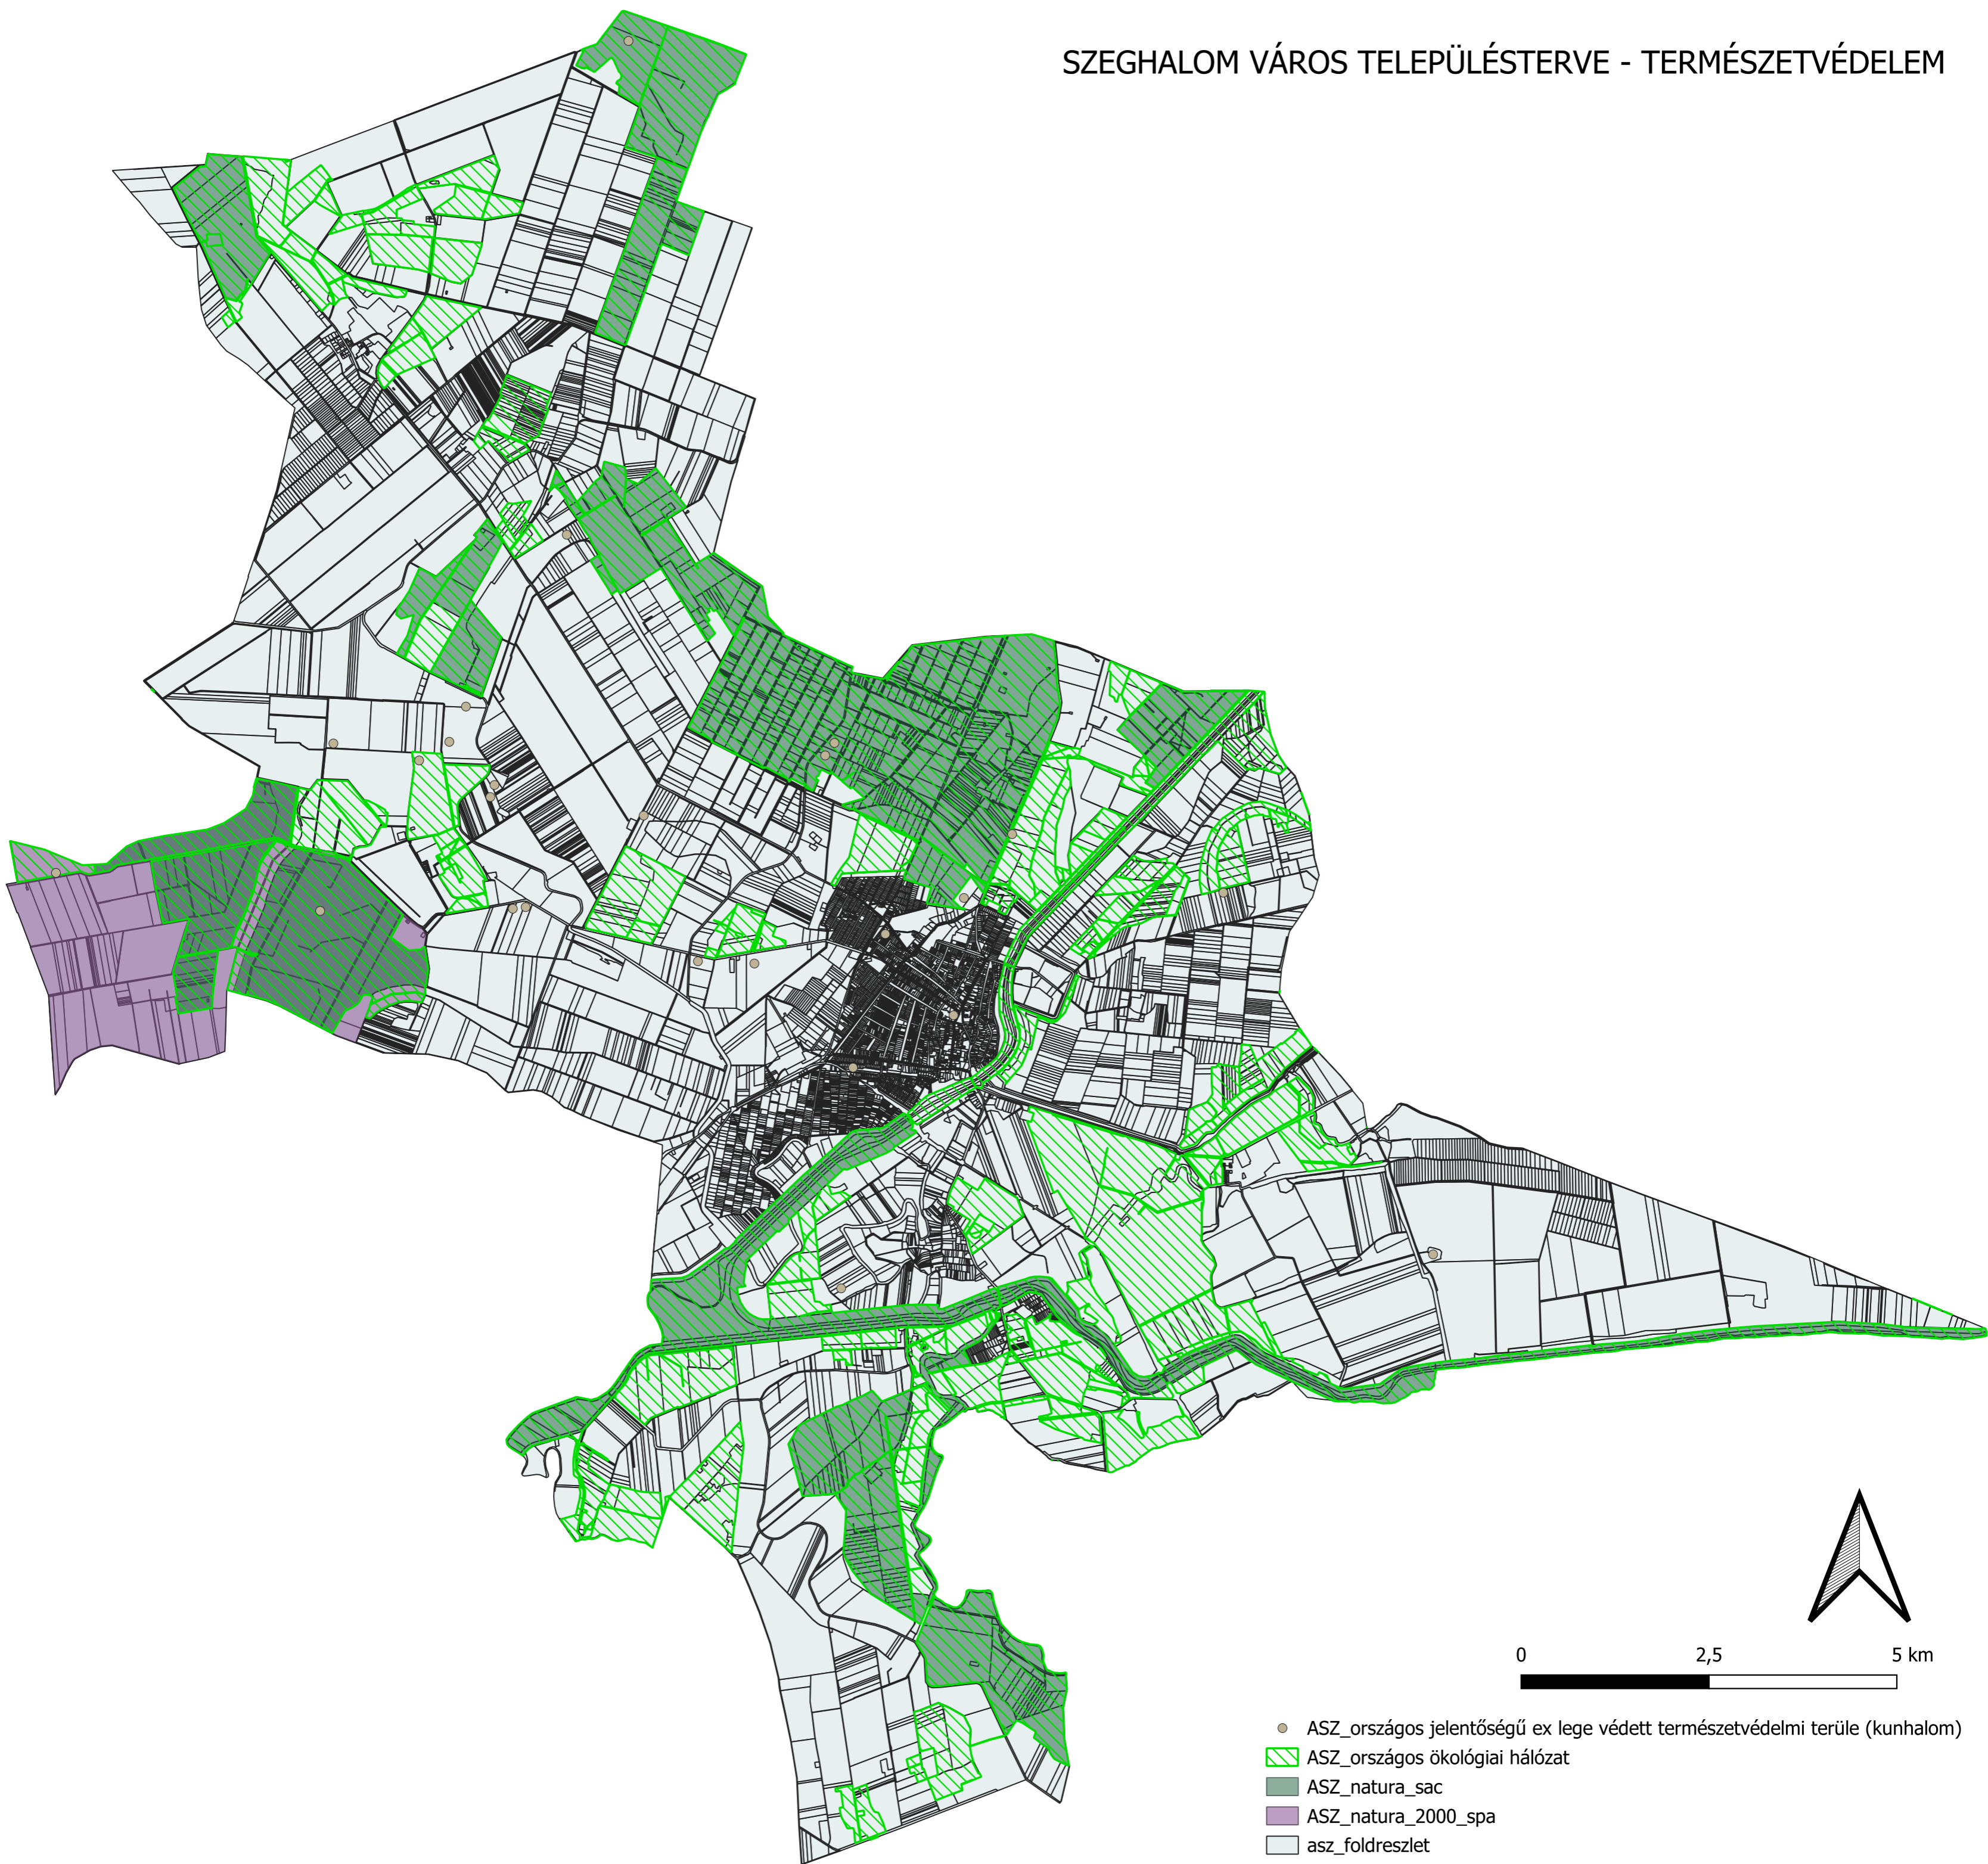

SZEGHALOM VÁROS TELEPÜLÉSTERVE - TERMÉSZETVÉDELEM

- ASZ_országos jelentőségű ex lege védett természetvédelmi terüle (kunhalom)
- ▨ ASZ_országos ökológiai hálózat
- ▨ ASZ_natura_sac
- ▨ ASZ_natura_2000_spa
- ▨ asz_foldreszlet