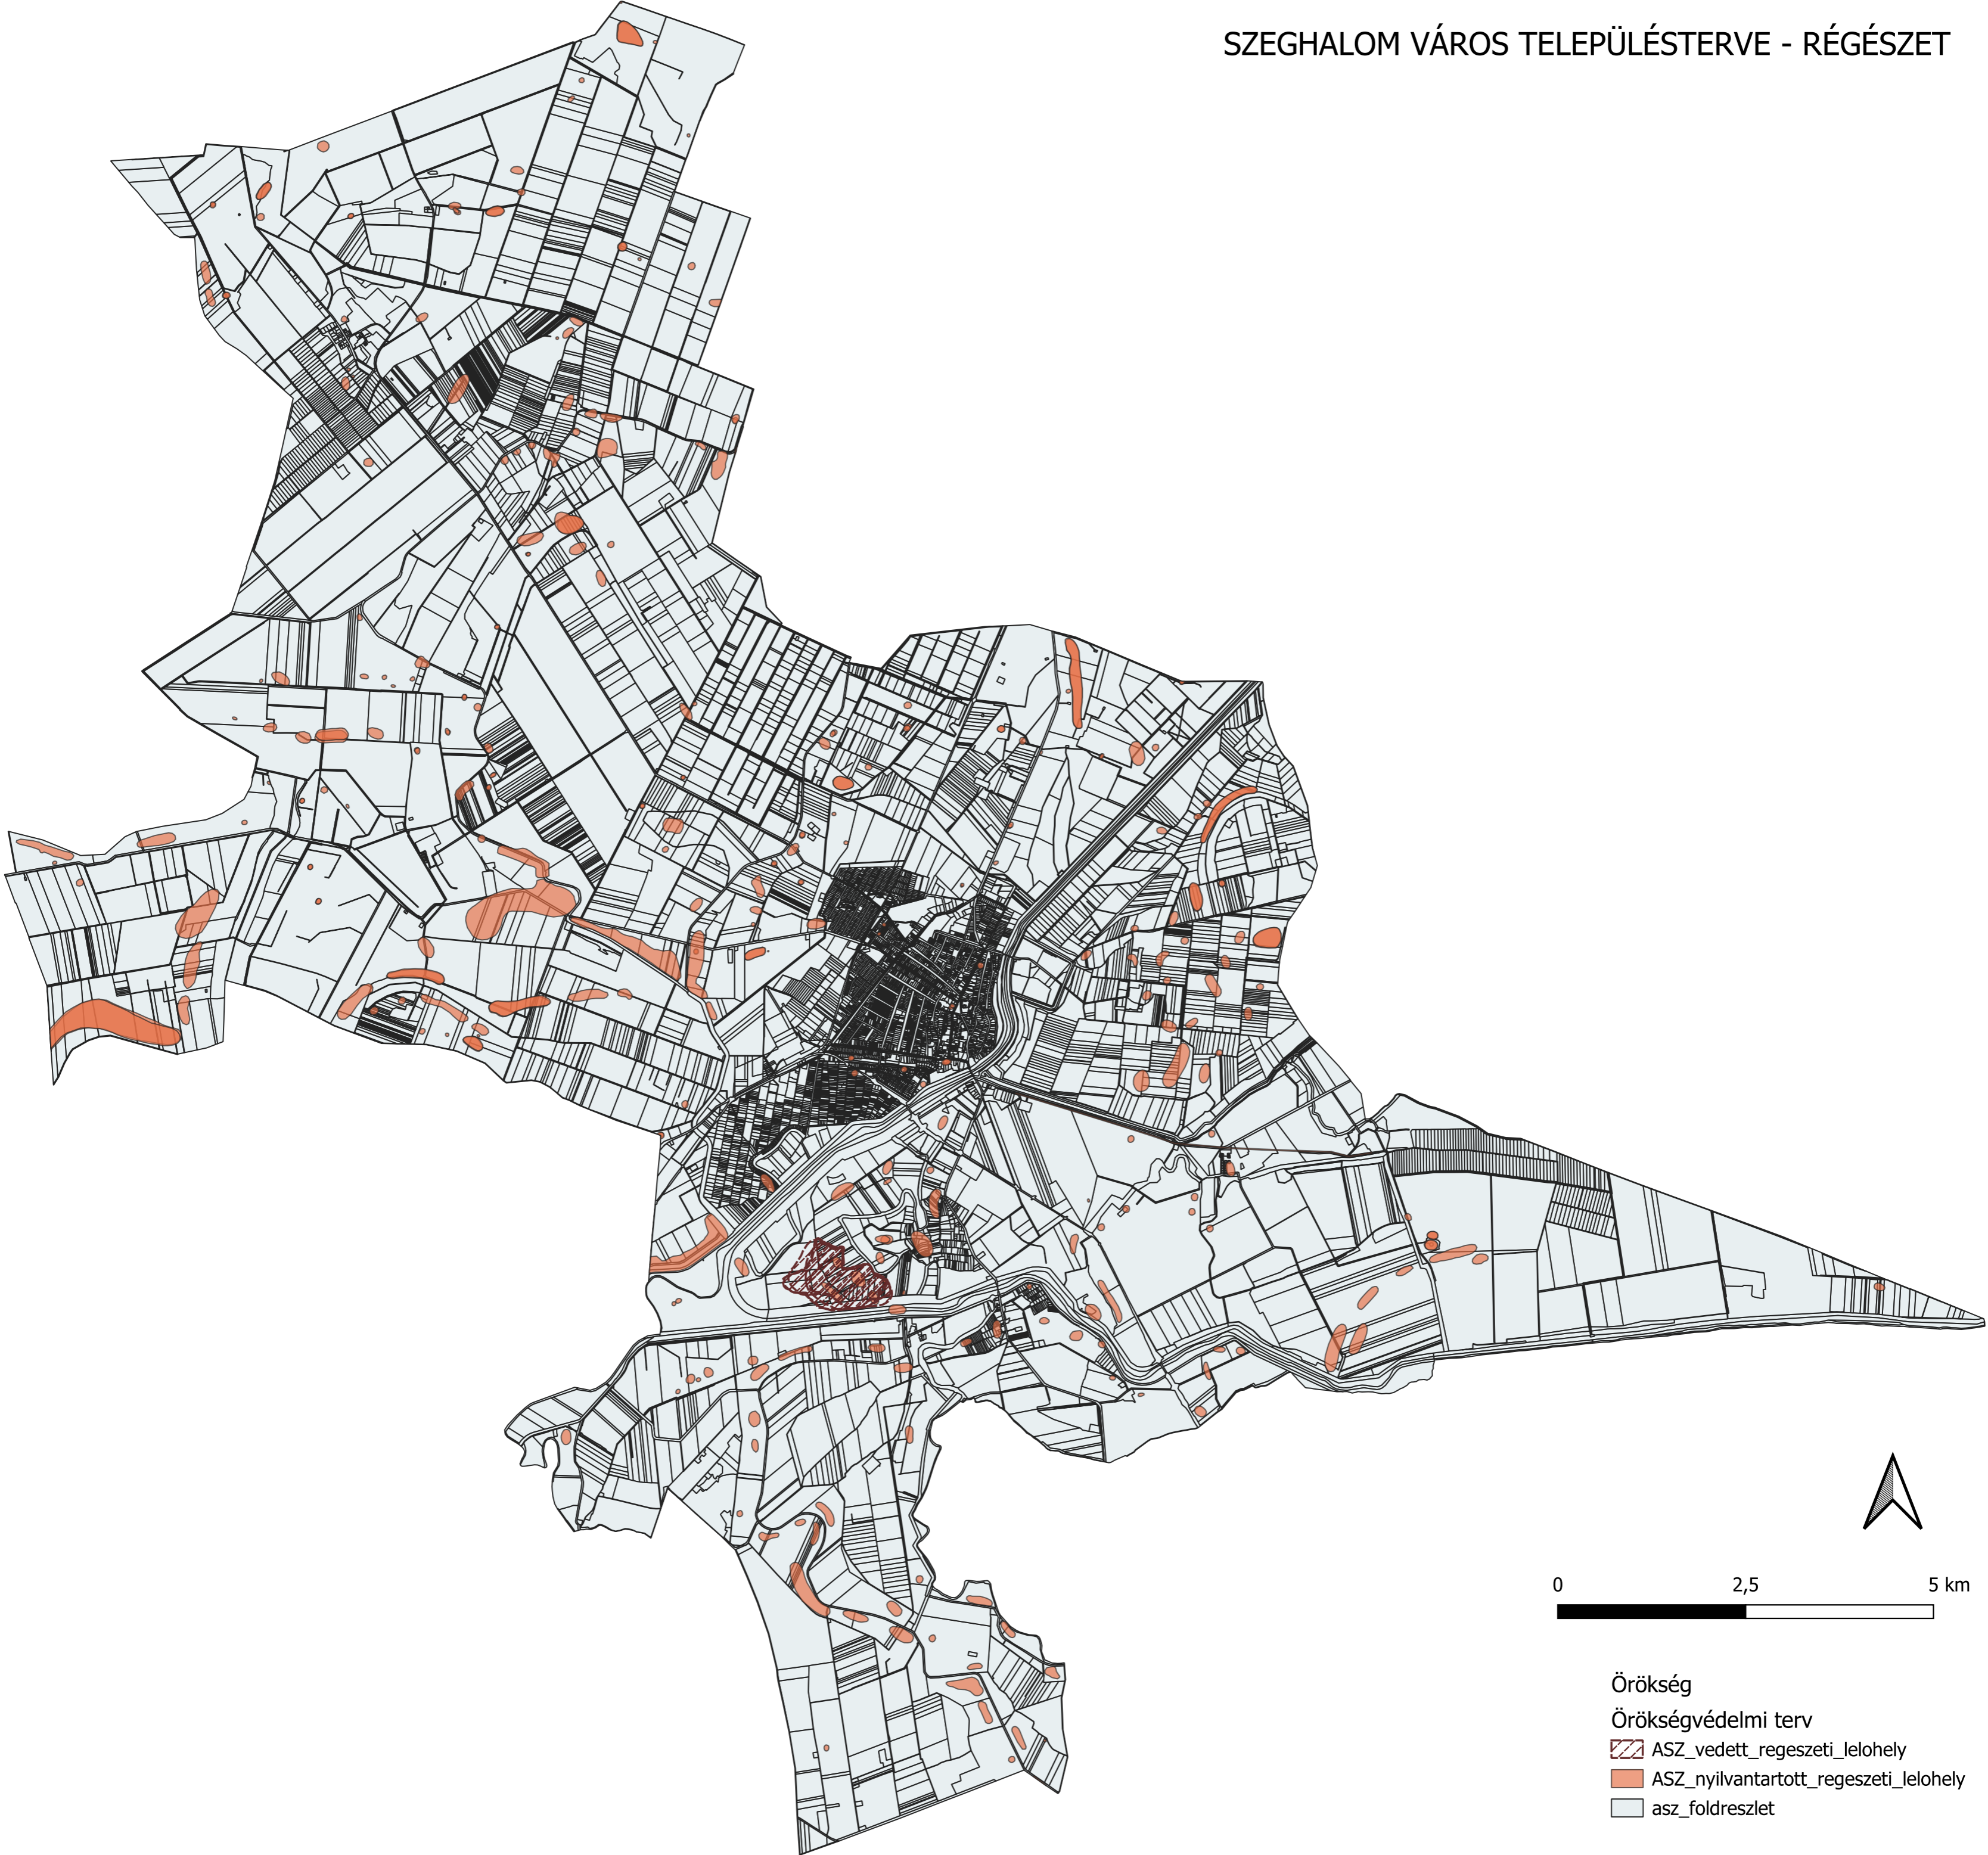

# SZEGHALOM VÁROS TELEPÜLÉSTERVE - RÉGÉSZET

0 2,5 5 km

- Örökség  
Örökségvédelmi terv
- ASZ\_vedett\_regeszeti\_lohely
  - ASZ\_nyilvantartott\_regeszeti\_lohely
  - asz\_foldreszlet