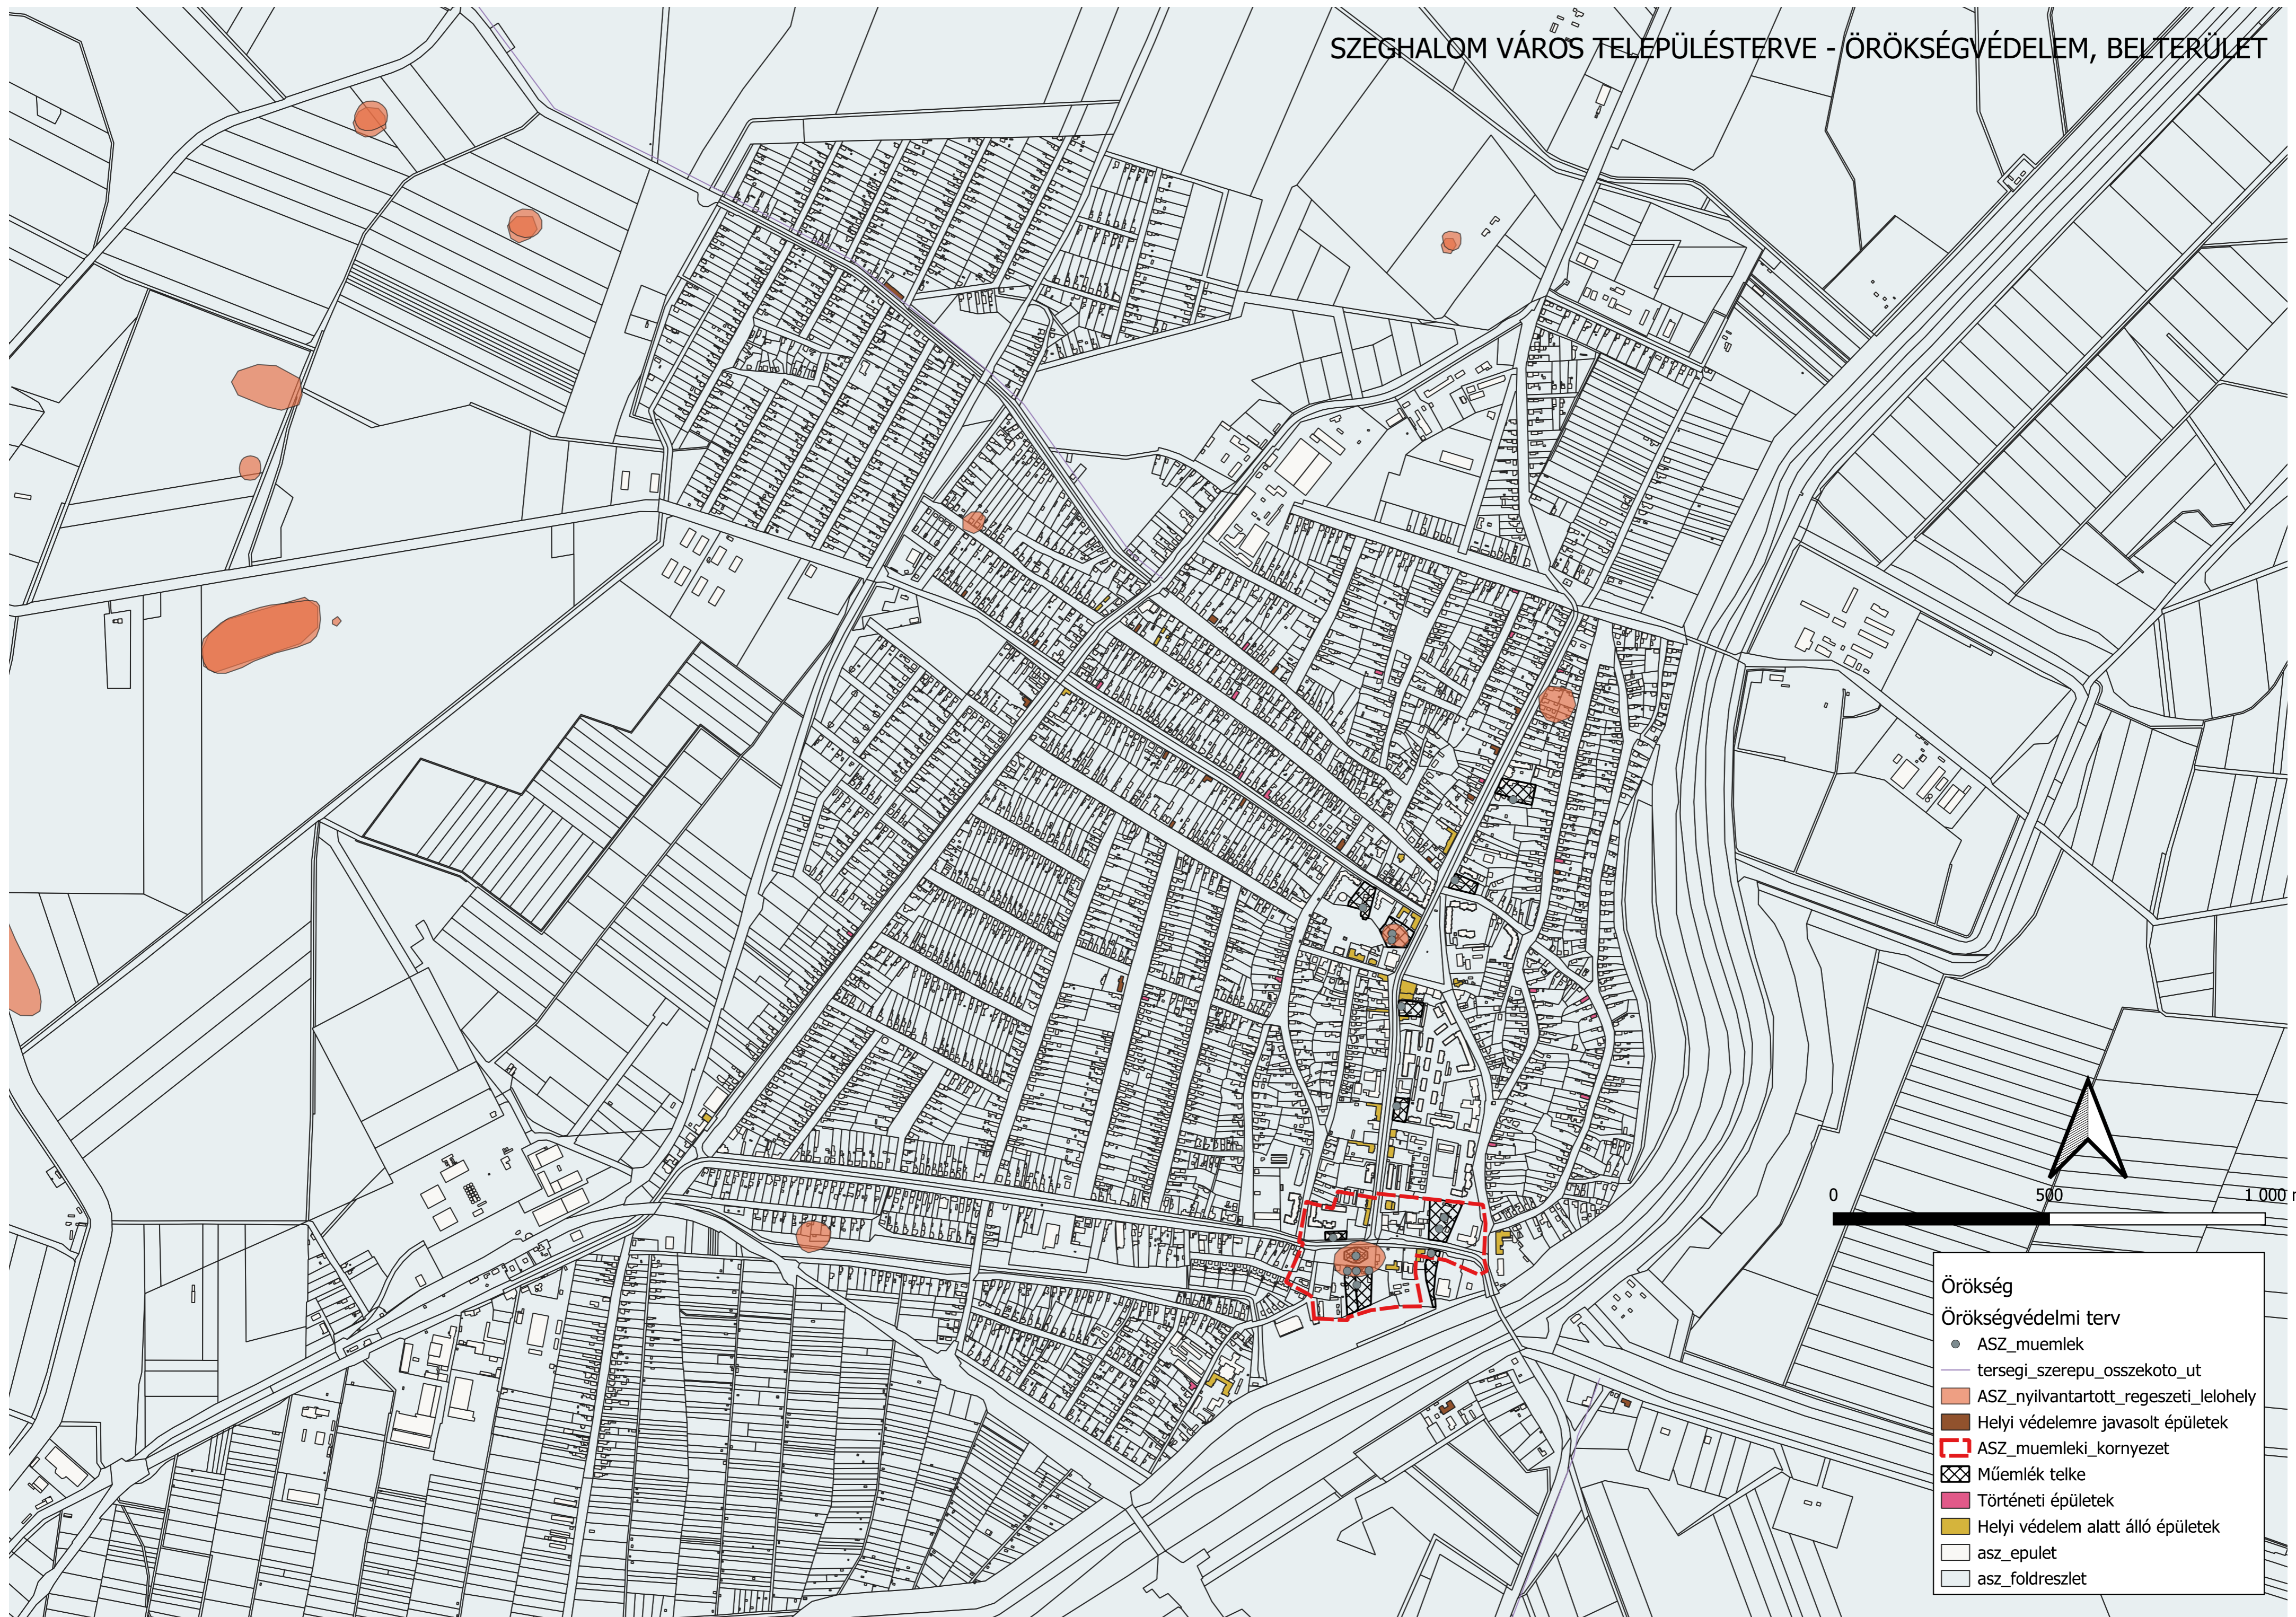

SZÉGHALOM VÁROS TELEPÜLÉSTERVE - ÖRÖKSÉGVÉDELEM, BELTERÜLET

- Örökség**  
**Örökségvédelmi terv**
- ASZ\_muemlek
  - tersegi\_szerepu\_osszekoto\_ut
  - ASZ\_nyilvantartott\_regeszeti\_lohely
  - Helyi védelemre javasolt épületek
  - ▭ ASZ\_muemleki\_kornyezet
  - ▨ Múemlék telke
  - Történeti épületek
  - Helyi védelem alatt álló épületek
  - asz\_epulet
  - asz\_foldreszlet

0 500 1 000 m