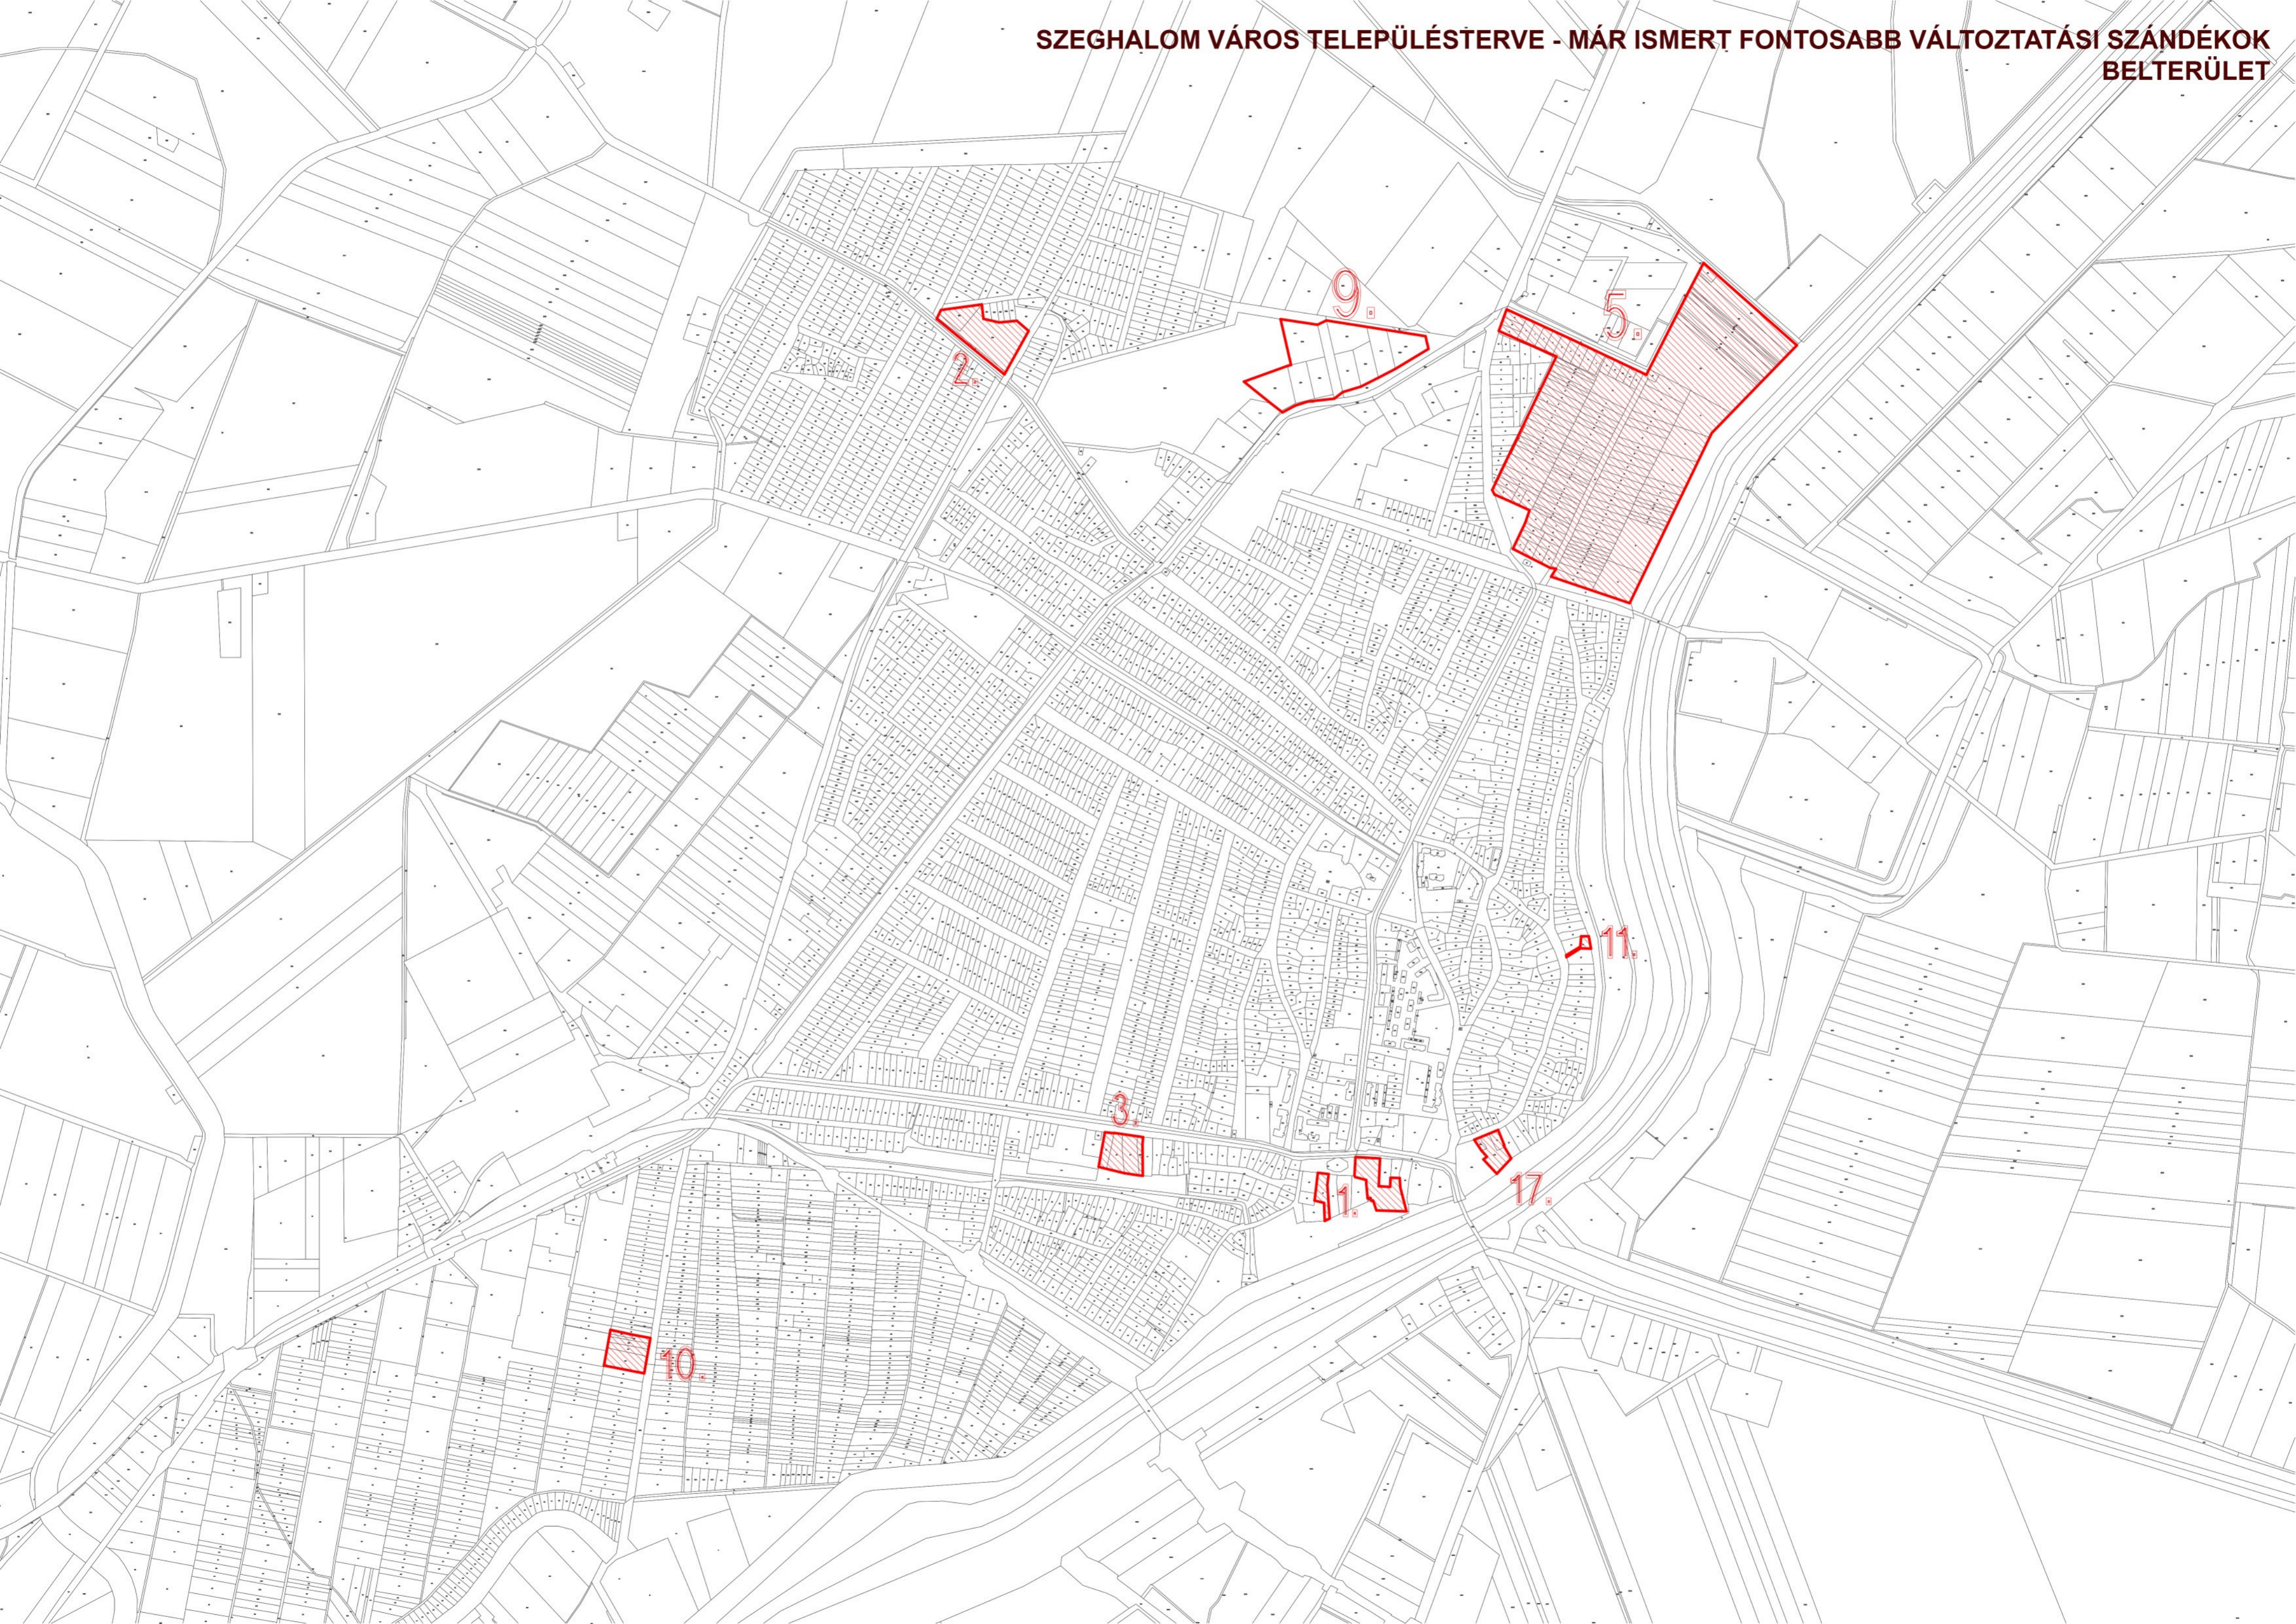

SZEGHALOM VÁROS TELEPÜLÉSTERVE - MÁR ISMERT FONTOSABB VÁLTOZTATÁSI SZÁNDÉKOK BELTERÜLET

2.

9.

5.

11.

3.

4.

17.