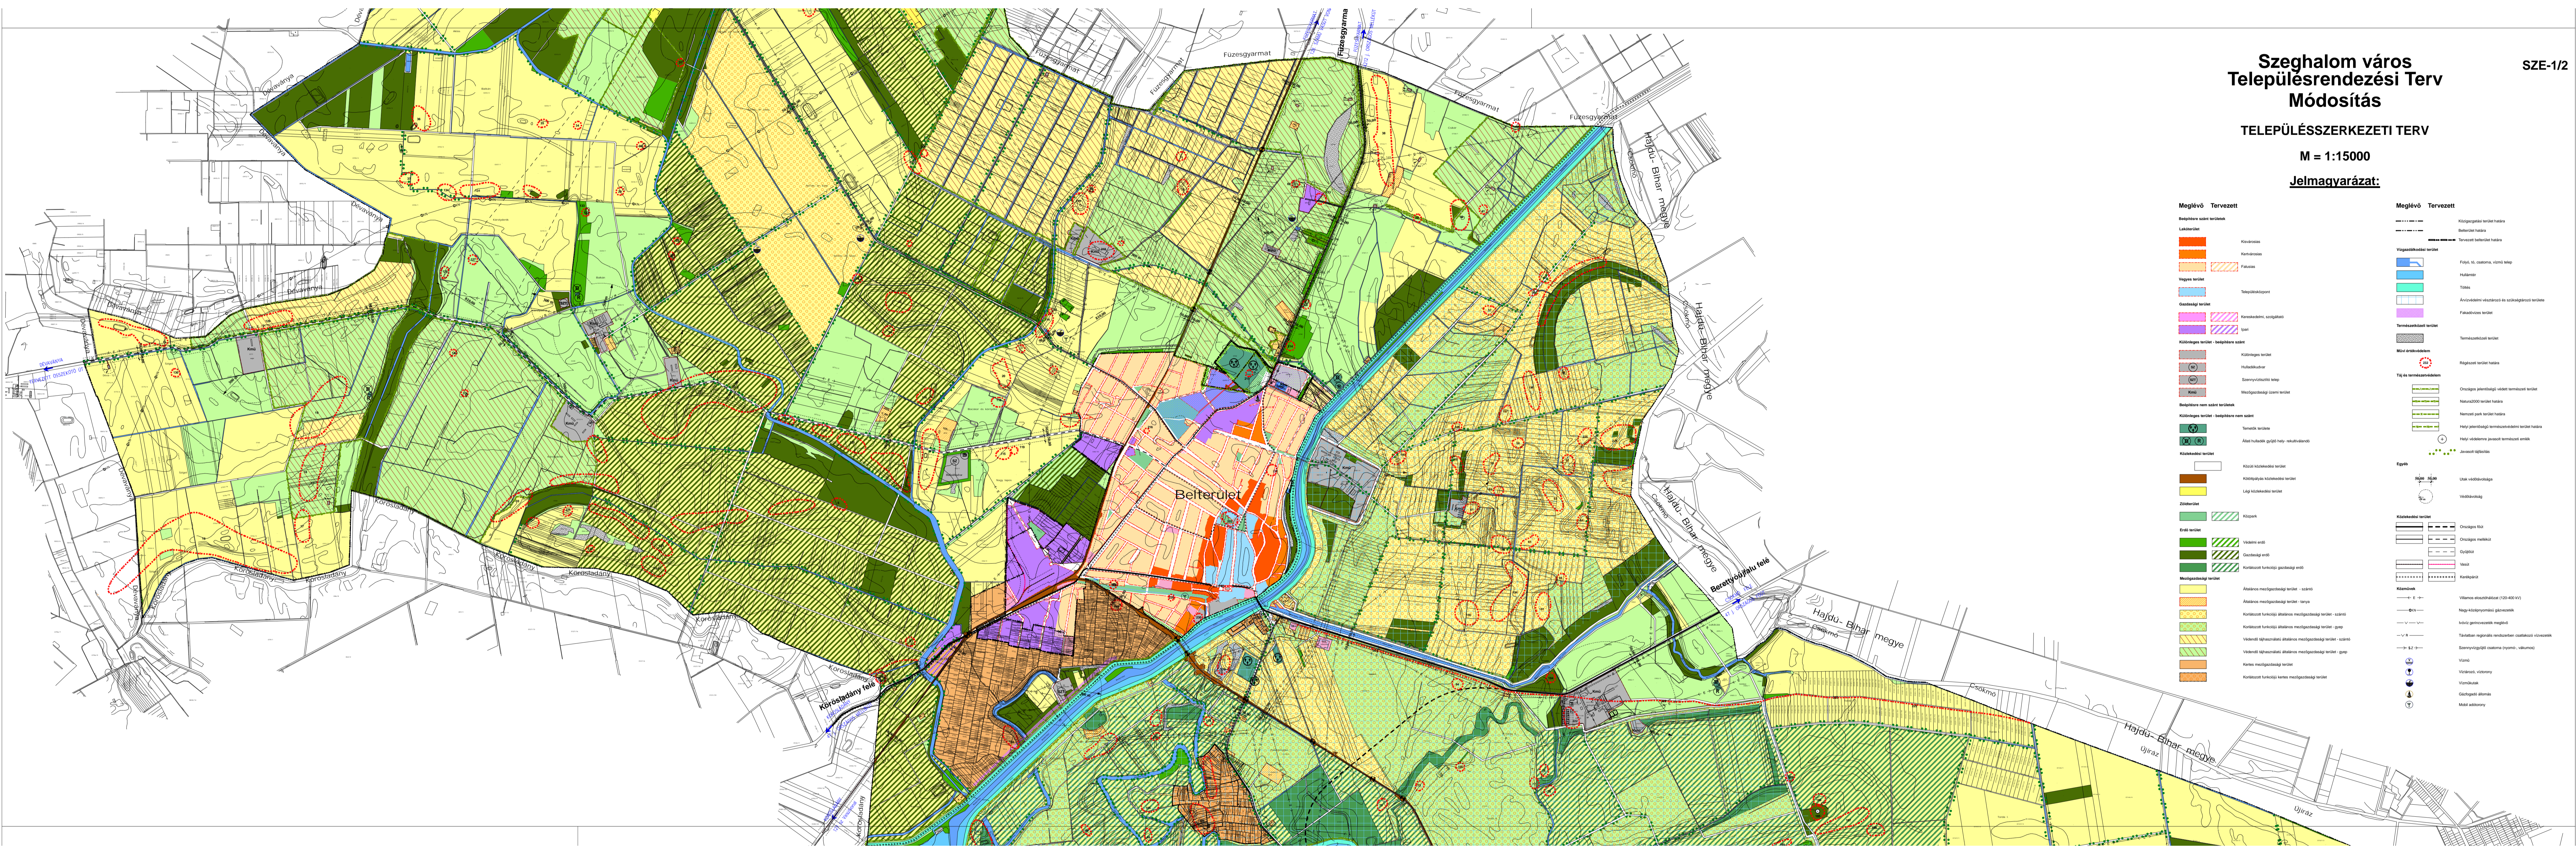

Szeghalom város Településrendezési Terv Módosítás

TELEPÜLÉSSZERKEZETI TERV

M = 1:15000

Jelmagyarázat:

Meglévő	Tervezett	Meglévő	Tervezett